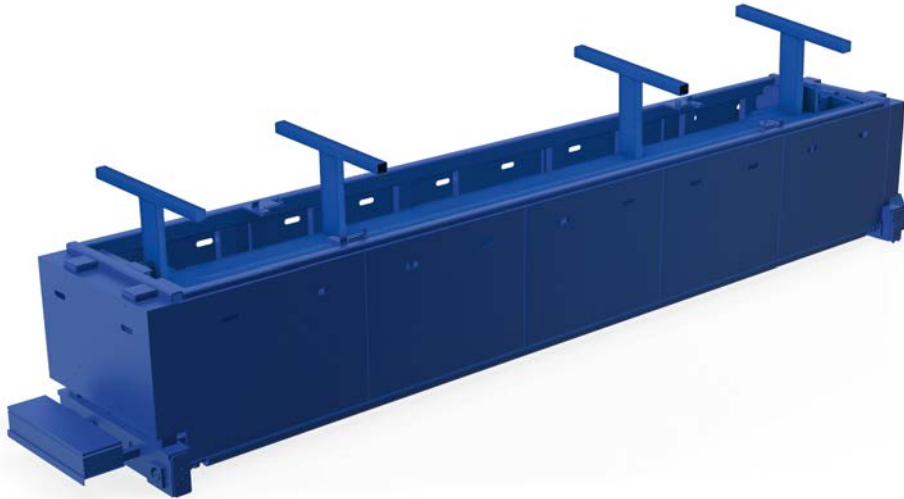

TRANSPORTWAGEN für Langgutlager

Schnelle und komfortable Bereitstellung von Langgutmaterialien

Einfacheres Handling, bessere Ergonomie: Alles in einem.
Der TRANSPORTWAGEN von STOPA für LANGGUTKASSETTEN bietet Ihnen die Lösung für ein hocheffizientes Lagermanagement. Egal, ob stirn- oder längsseitige Ein- und Auslagerung, der TRANSPORTWAGEN von STOPA lässt sich perfekt an Ihre Anforderungen anpassen.

Mit der optionalen Aushubvorrichtung wird das Ein- und Auslagern von Langgutmaterialien zu einem einfachen und schnellen Prozess. Gebündelte Materialien können mit einem Gabelstapler einfach auf den Stempeln platziert werden. Durch das Absenken der Stempel wird das Material sicher in der STOPA LANGGUTKASSETTE abgelegt.

Der TRANSPORTWAGEN kann darüber hinaus auch mit einer Wiegestation ausgestattet werden, mit der sich das Materialgewicht sowohl bei der Einlagerung als auch bei der Auslagerung exakt überprüfen lässt.

VORTEILE AUF EINEN BLICK →

- ▣ Beschleunigt den Materialfluss durch effizientes Be- und Entladen.
- ▣ Lieferbar in verschiedenen Höhen – passend für jede Anforderung.
- ▣ Stirn- und längsseitige Ausführung möglich.
- ▣ Sichere Bedienung: Handbetrieb oder Automatikbetrieb.
- ▣ Halbautomatisierte Maschinenanbindung möglich.